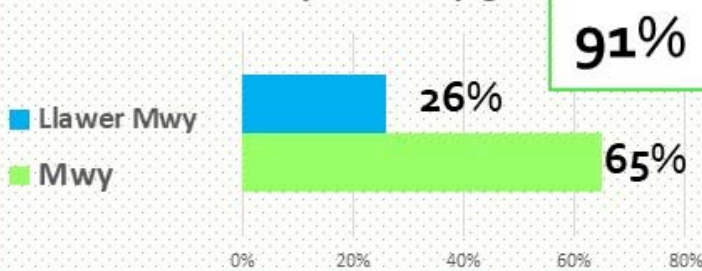

**83% Wedi eu hysbrydoli
i WEITHIO'N GALETACH
yn yr YSGOL 😊**

Mwynhawyd y Sesiwn

**115 o
Blant**

**99%
Yn Hoffi Natur
Mwy/Llawer
Mwy**

Yn dilyn y sesiwn, mae cyfranogwyr
eisiau mynd i'r Brifysgol:

Dallt Natur yn Well